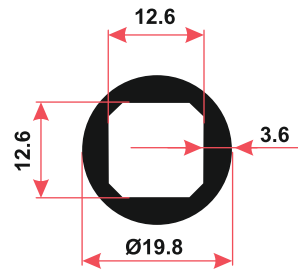

АЛЮМИНИЕВЫЙ ПРОФИЛЬ

351
0.335 kg/m

125
0.423 kg/m

346
0.269 kg/m

350
0.968 kg/m

347
0.940 kg/m

352
2.063 kg/m

348
0.214 kg/m

353
0.102 kg/m

442
0.801 kg/m

355
0.507 kg/m

440
0.726 kg/m

349
0.538 kg/m

354
1.430 kg/m