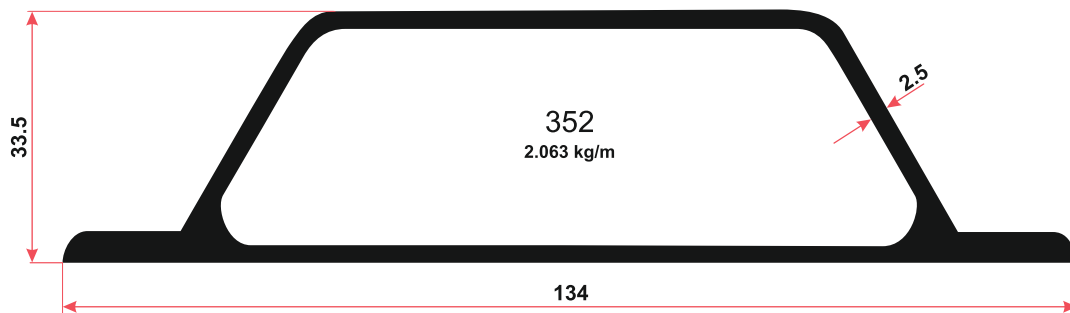

АЛЮМИНИЕВЫЙ ПРОФИЛЬ

351
0.335 kg/m

125
0.423 kg/m

346
0.269 kg/m

350
0.968 kg/m

347
0.940 kg/m

352
2.063 kg/m

348
0.214 kg/m

353
0.102 kg/m

442
0.801 kg/m

355
0.507 kg/m

440
0.726 kg/m

349
0.538 kg/m

354
1.430 kg/m