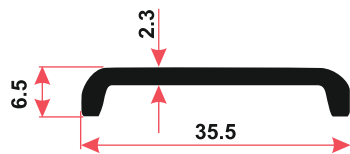

АЛЮМИНИЕВЫЙ ПРОФИЛЬ

351
0.335 kg/m

125
0.423 kg/m

346
0.269 kg/m

350
0.968 kg/m

347
0.940 kg/m

352
2.063 kg/m

348
0.214 kg/m

353
0.102 kg/m

442
0.801 kg/m

355
0.507 kg/m

440
0.726 kg/m

349
0.538 kg/m

354
1.430 kg/m