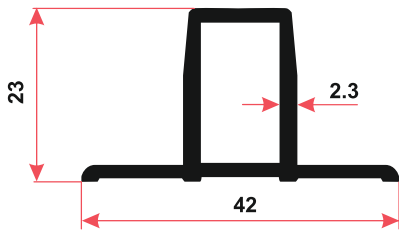

АЛЮМИНИЕВЫЙ ПРОФИЛЬ

351
0.335 kg/m

125
0.423 kg/m

346
0.269 kg/m

350
0.968 kg/m

347
0.940 kg/m

352
2.063 kg/m

348
0.214 kg/m

353
0.102 kg/m

442
0.801 kg/m

355
0.507 kg/m

440
0.726 kg/m

349
0.538 kg/m

354
1.430 kg/m