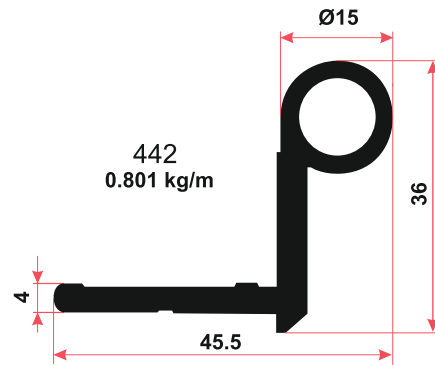

АЛЮМИНИЕВЫЙ ПРОФИЛЬ

351
0.335 kg/m

125
0.423 kg/m

346
0.269 kg/m

350
0.968 kg/m

347
0.940 kg/m

352
2.063 kg/m

348
0.214 kg/m

353
0.102 kg/m

442
0.801 kg/m

355
0.507 kg/m

440
0.726 kg/m

349
0.538 kg/m

354
1.430 kg/m