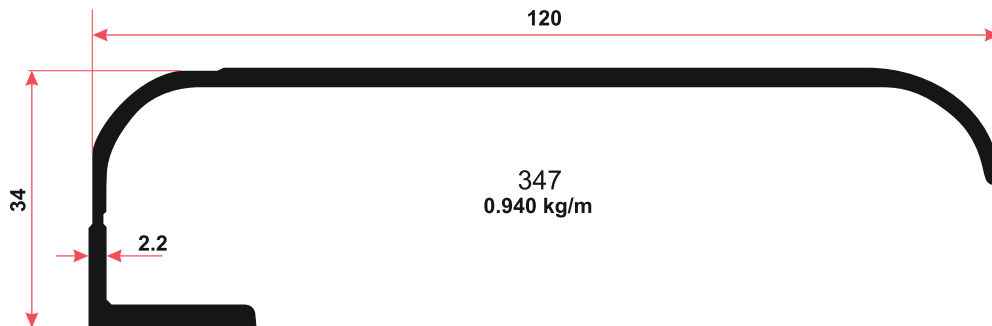

АЛЮМИНИЕВЫЙ ПРОФИЛЬ

351
0.335 kg/m

125
0.423 kg/m

346
0.269 kg/m

350
0.968 kg/m

347
0.940 kg/m

352
2.063 kg/m

348
0.214 kg/m

353
0.102 kg/m

442
0.801 kg/m

355
0.507 kg/m

440
0.726 kg/m

349
0.538 kg/m

354
1.430 kg/m