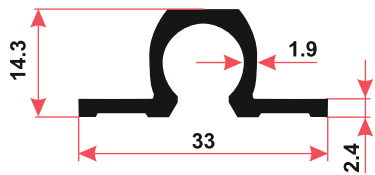

АЛЮМИНИЕВЫЙ ПРОФИЛЬ

351
0.335 kg/m

125
0.423 kg/m

346
0.269 kg/m

350
0.968 kg/m

347
0.940 kg/m

352
2.063 kg/m

348
0.214 kg/m

353
0.102 kg/m

442
0.801 kg/m

355
0.507 kg/m

440
0.726 kg/m

349
0.538 kg/m

354
1.430 kg/m