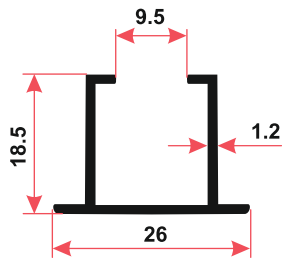

АЛЮМИНИЕВЫЙ ПРОФИЛЬ

351
0.335 kg/m

125
0.423 kg/m

346
0.269 kg/m

350
0.968 kg/m

347
0.940 kg/m

352
2.063 kg/m

348
0.214 kg/m

353
0.102 kg/m

442
0.801 kg/m

355
0.507 kg/m

440
0.726 kg/m

349
0.538 kg/m

354
1.430 kg/m