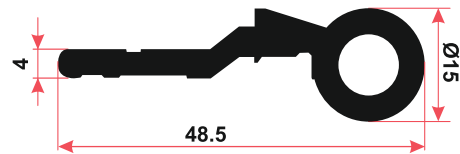

АЛЮМИНИЕВЫЙ ПРОФИЛЬ

351
0.335 kg/m

125
0.423 kg/m

346
0.269 kg/m

350
0.968 kg/m

347
0.940 kg/m

352
2.063 kg/m

348
0.214 kg/m

353
0.102 kg/m

442
0.801 kg/m

355
0.507 kg/m

440
0.726 kg/m

349
0.538 kg/m

354
1.430 kg/m