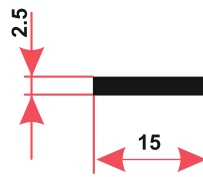

АЛЮМИНИЕВЫЙ ПРОФИЛЬ

351
0.335 kg/m

125
0.423 kg/m

346
0.269 kg/m

350
0.968 kg/m

347
0.940 kg/m

352
2.063 kg/m

348
0.214 kg/m

353
0.102 kg/m

442
0.801 kg/m

355
0.507 kg/m

440
0.726 kg/m

349
0.538 kg/m

354
1.430 kg/m