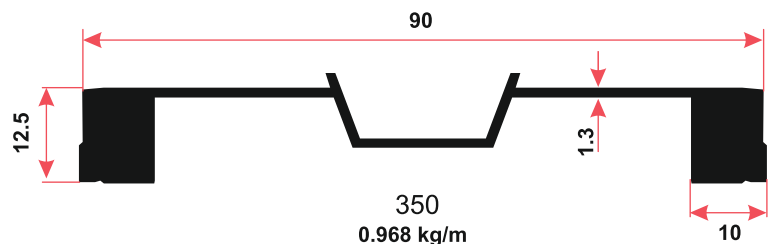

АЛЮМИНИЕВЫЙ ПРОФИЛЬ

351
0.335 kg/m

125
0.423 kg/m

346
0.269 kg/m

350
0.968 kg/m

347
0.940 kg/m

352
2.063 kg/m

348
0.214 kg/m

353
0.102 kg/m

442
0.801 kg/m

355
0.507 kg/m

440
0.726 kg/m

349
0.538 kg/m

354
1.430 kg/m