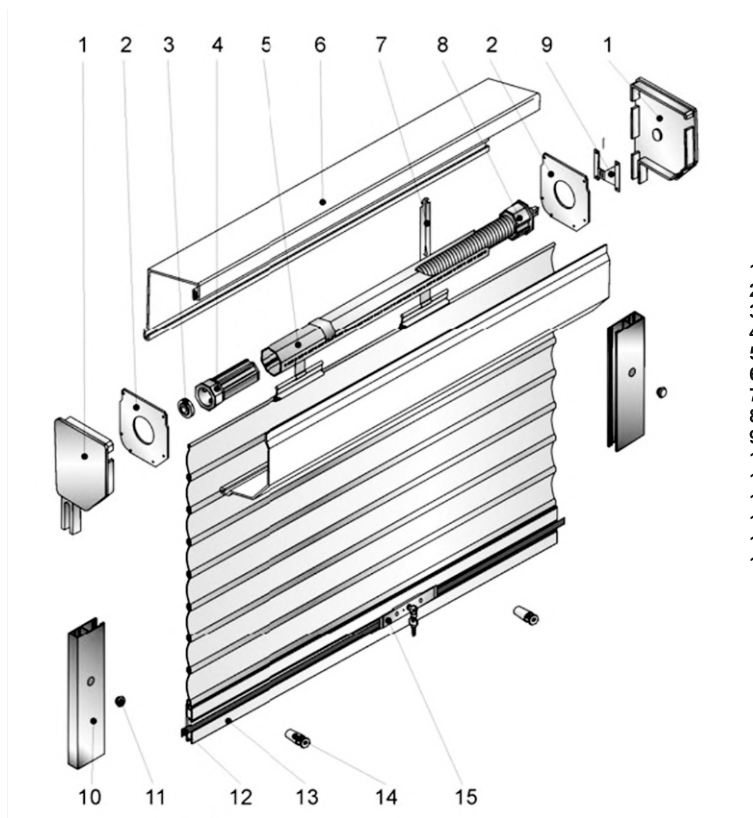

Серия профилей для ролевых ворот и окон

АЛЮМИНИЕВЫЙ ПРОФИЛЬ

1. Крышка боковая
2. Пластина ограничительная
3. Подшипник
4. Капсула универсальная
5. Вал октагональный
6. Короб защитный
7. Пружина тяговая
8. Пружинно-инерционный механизм
9. Пластина крепления
10. Шина направляющая
11. Заглушка
12. Полоса запорная
13. Профиль концевой
14. Стопор
15. Замок ригельный

1. Крышка боковая
2. Устройство направляющее
3. Подшипник
4. Капсула универсальная
5. Вал октагональный
6. Ригель в сборе
7. Короб защитный
8. Электропривод в сборе
9. Крепление
10. Шина направляющая
11. Заглушка
12. Замок боковой
13. Профиль концевой
14. Выключатель
15. Суппорт подшипника