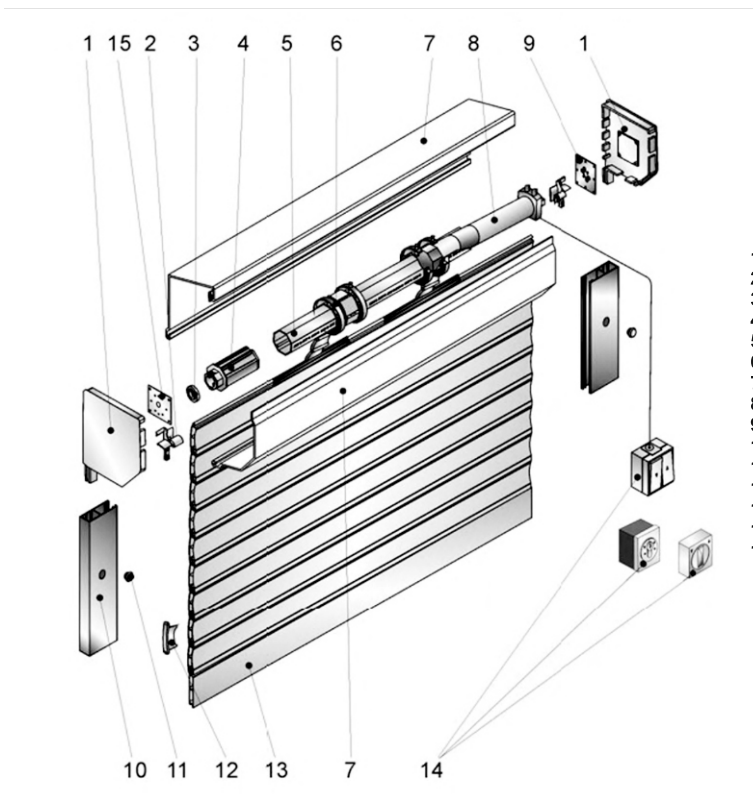

Серия профилей для ролевых ворот и окон

АЛЮМИНИЕВЫЙ ПРОФИЛЬ

1. Крышка боковая
2. Пластина ограничительная
3. Подшипник
4. Капсула универсальная
5. Вал октагональный
6. Короб защитный
7. Пружина тяговая
8. Пружинно-инерционный механизм
9. Пластина крепления
10. Шина направляющая
11. Заглушка
12. Полоса запорная
13. Профиль концевой
14. Стопор
15. Замок ригельный

1. Крышка боковая
2. Устройство направляющее
3. Подшипник
4. Капсула универсальная
5. Вал октагональный
6. Ригель в сборе
7. Короб защитный
8. Электропривод в сборе
9. Крепление
10. Шина направляющая
11. Заглушка
12. Замок боковой
13. Профиль концевой
14. Выключатель
15. Суппорт подшипника