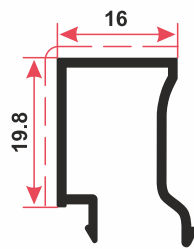

# АЛЮМИНИЕВЫЙ ПРОФИЛЬ

Рисунок - 3

Рисунок - 4

Рисунок - 1

Внутр.

Наруж.

Рисунок - 2

# АЛЮМИНИЕВЫЙ ПРОФИЛЬ

7009-7010  
2.111 kg/m

7011-7012  
2.241 kg/m

7015-7016  
1.806 kg/m

# АЛЮМИНИЕВЫЙ ПРОФИЛЬ

7017-7018  
1.431 kg/m

6902  
7.711 kg/m

6904  
4.447 kg/m

Серия "Термо YWD 60"

7034  
0.269 kg/m

7033  
0.300 kg/m

7031  
0.227 kg/m