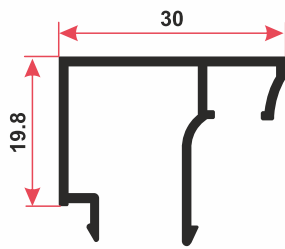

# АЛЮМИНИЕВЫЙ ПРОФИЛЬ

Рисунок - 3

Рисунок - 4

Рисунок - 1

Внутр.

Наруж.

Рисунок - 2

# АЛЮМИНИЕВЫЙ ПРОФИЛЬ

7017-7018  
1.431 kg/m

6902  
7.711 kg/m

6904  
4.447 kg/m

Серия "Термо YWD 60"

7034  
0.269 kg/m

7033  
0.300 kg/m

7031  
0.227 kg/m