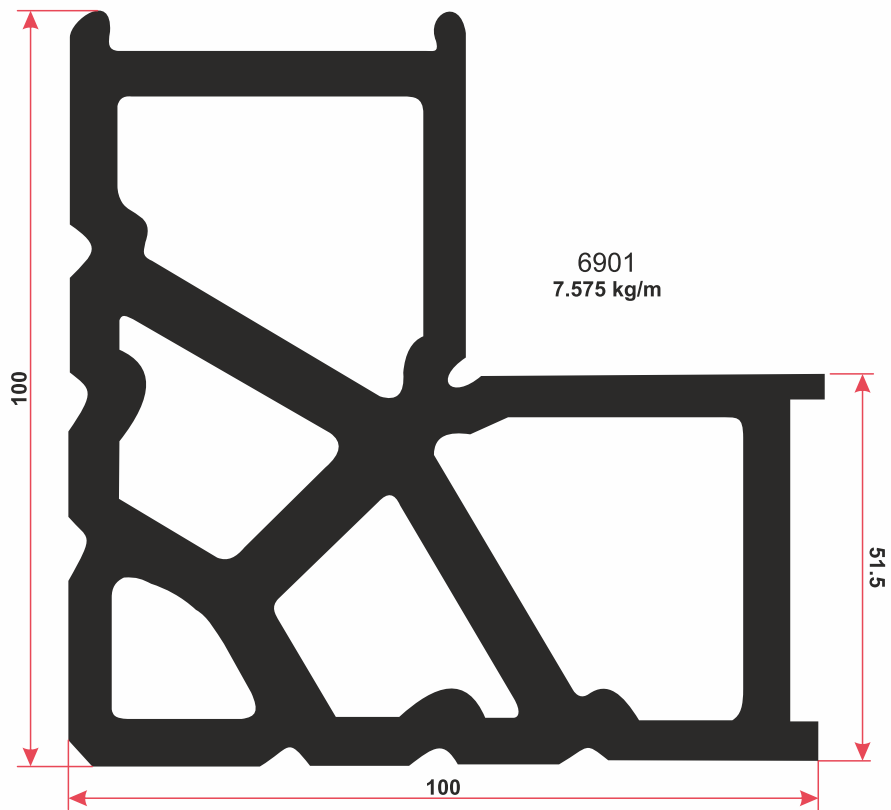

6901
7.575 kg/m