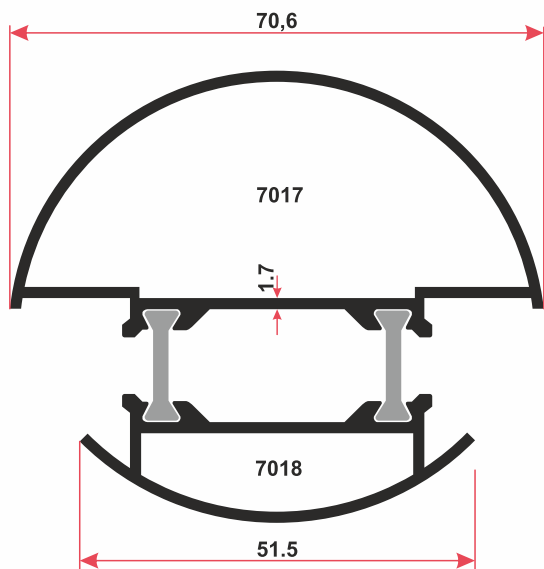

# АЛЮМИНИЕВЫЙ ПРОФИЛЬ

Рисунок - 3

Рисунок - 4

Рисунок - 1

Внутр.

Наруж.

Рисунок - 2

# АЛЮМИНИЕВЫЙ ПРОФИЛЬ

7009-7010  
2.111 kg/m

7011-7012  
2.241 kg/m

7015-7016  
1.806 kg/m

# АЛЮМИНИЕВЫЙ ПРОФИЛЬ

7017-7018  
1.431 kg/m

6902  
7.711 kg/m

6904  
4.447 kg/m

Серия "Термо YWD 60"

7034  
0.269 kg/m

7033  
0.300 kg/m

7031  
0.227 kg/m