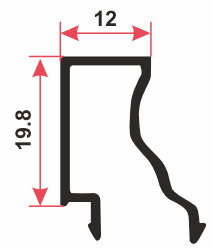

7036
0.219 kg/m