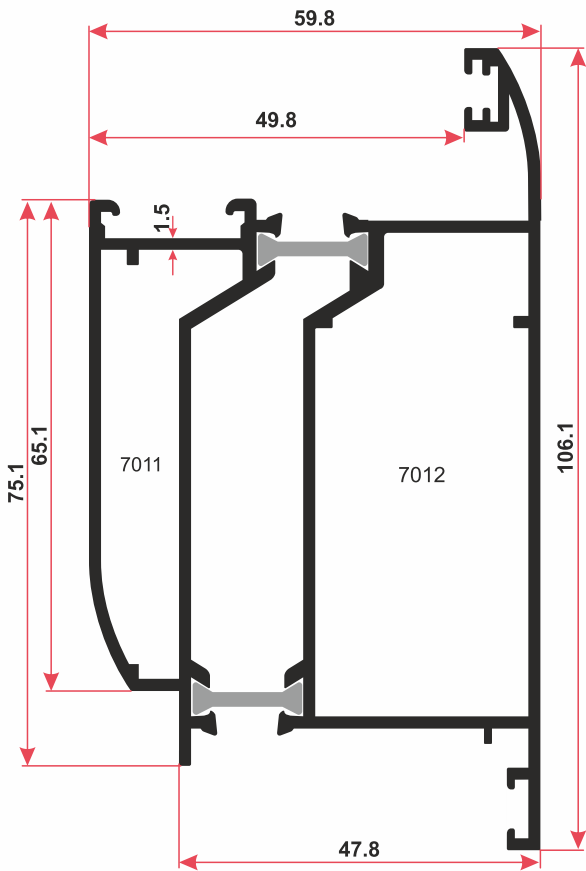

# АЛЮМИНИЕВЫЙ ПРОФИЛЬ

Рисунок - 3

Рисунок - 4

Рисунок - 1

Внутр.

Наруж.

Рисунок - 2

# АЛЮМИНИЕВЫЙ ПРОФИЛЬ

7009-7010  
2.111 kg/m

7011-7012  
2.241 kg/m

7015-7016  
1.806 kg/m

# АЛЮМИНИЕВЫЙ ПРОФИЛЬ

7017-7018  
1.431 kg/m

6902  
7.711 kg/m

6904  
4.447 kg/m

Серия "Термо YWD 60"

7034  
0.269 kg/m

7033  
0.300 kg/m

7031  
0.227 kg/m