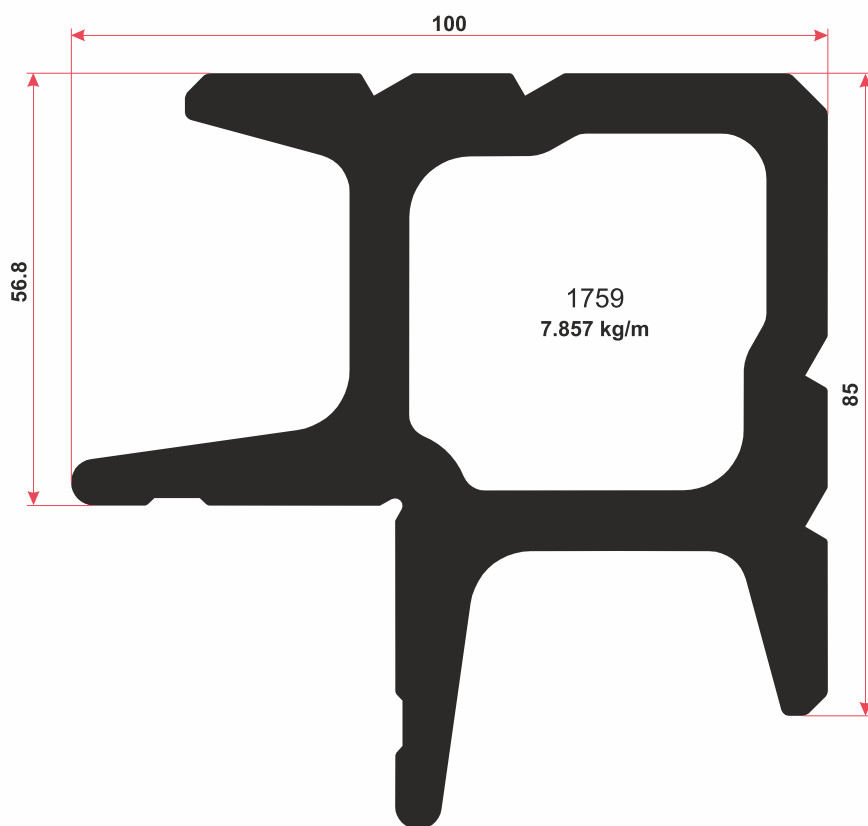

1102 - 1103  
1.099 kg/m

1080 - 1081  
1.021 kg/m

# АЛЮМИНИЕВЫЙ ПРОФИЛЬ

Серия "Термо YWD 55"

# АЛЮМИНИЕВЫЙ ПРОФИЛЬ

Рисунок - 3

Рисунок - 4

Рисунок - 1

Внутр.

Наруж.

Рисунок - 2