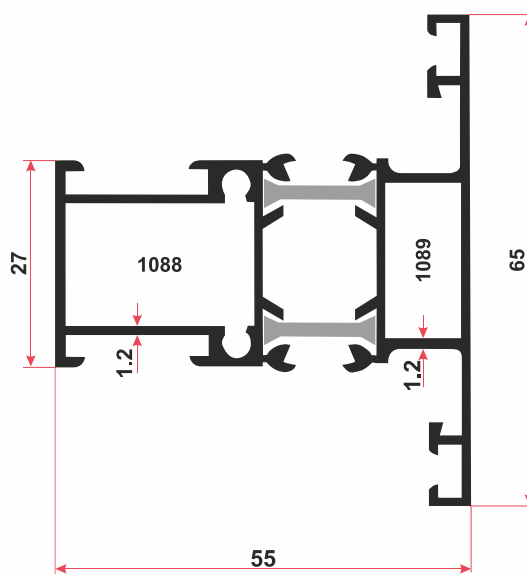

# АЛЮМИНИЕВЫЙ ПРОФИЛЬ

Рисунок - 3

Внутр.

Наруж.

Рисунок - 4

Внутр.

Наруж.

Рисунок - 1

Рисунок - 2

1114 - 1115  
2.711 kg/m

1120  
0.244 kg/m

1117 - 1118  
1.215 kg/m

1095 - 1096  
1.346 kg/m

1088 - 1089  
1.151 kg/m

1102 - 1103  
1.099 kg/m

1080 - 1081  
1.021 kg/m