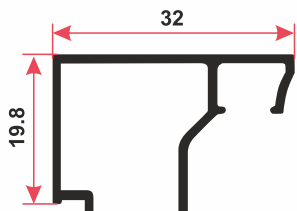

7035
0.309 kg/m