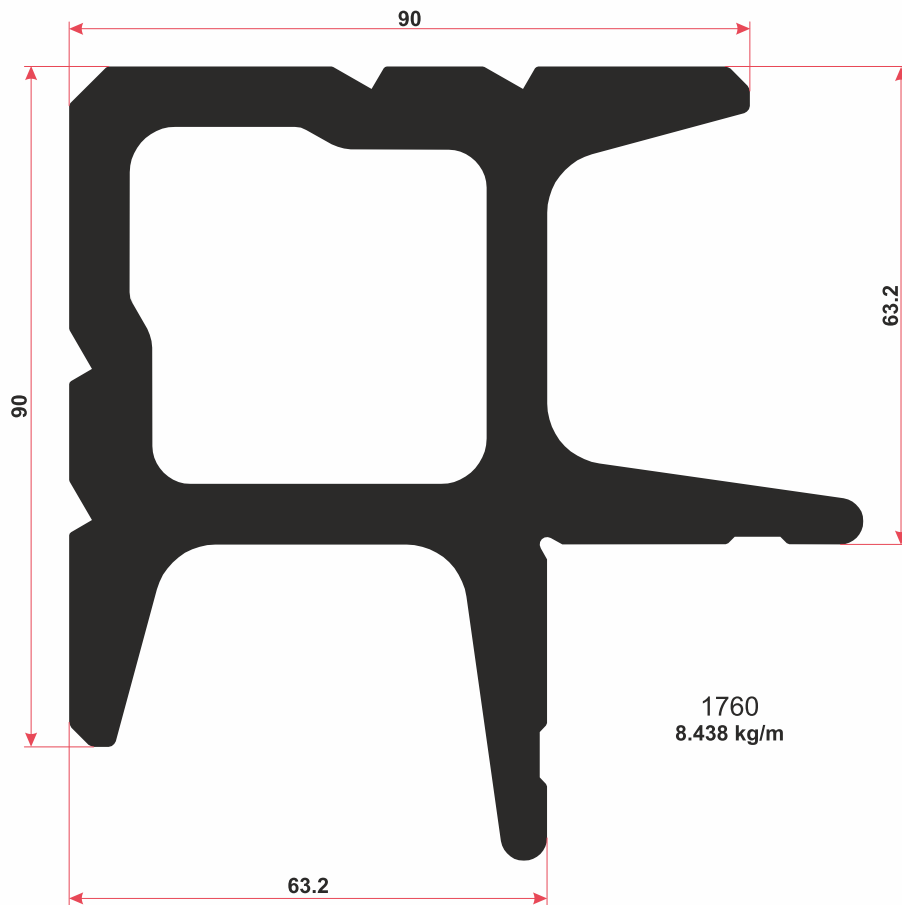

1102 - 1103  
1.099 kg/m

1080 - 1081  
1.021 kg/m

# АЛЮМИНИЕВЫЙ ПРОФИЛЬ

Серия "Термо YWD 55"

# АЛЮМИНИЕВЫЙ ПРОФИЛЬ

Рисунок - 3

Рисунок - 4

Рисунок - 1

Внутр.

Наруж.

Рисунок - 2