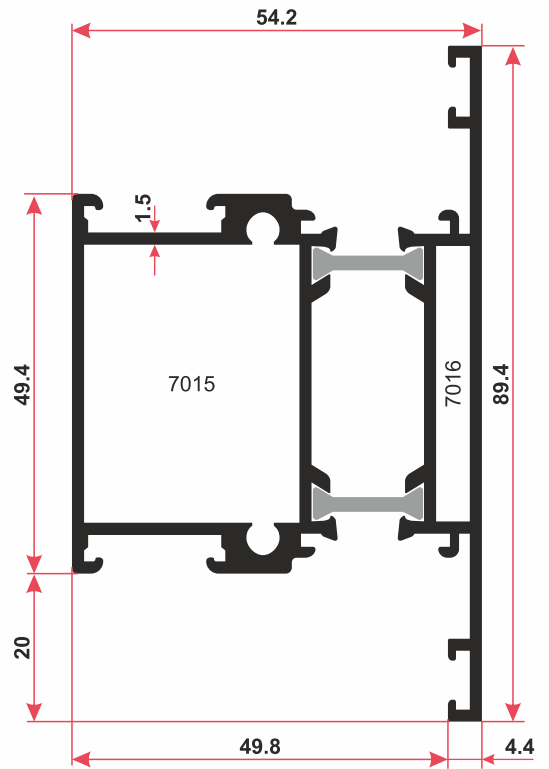

# АЛЮМИНИЕВЫЙ ПРОФИЛЬ

Рисунок - 3

Рисунок - 4

Рисунок - 1

Внутр.

Наруж.

Рисунок - 2

# АЛЮМИНИЕВЫЙ ПРОФИЛЬ

7009-7010  
2.111 kg/m

7011-7012  
2.241 kg/m

7015-7016  
1.806 kg/m

# АЛЮМИНИЕВЫЙ ПРОФИЛЬ

7017-7018  
1.431 kg/m

6902  
7.711 kg/m

6904  
4.447 kg/m

Серия "Термо YWD 60"

7034  
0.269 kg/m

7033  
0.300 kg/m

7031  
0.227 kg/m