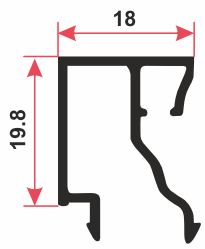

# АЛЮМИНИЕВЫЙ ПРОФИЛЬ

Рисунок - 3

Рисунок - 4

Рисунок - 1

Внутр.

Наруж.

Рисунок - 2

# АЛЮМИНИЕВЫЙ ПРОФИЛЬ

7009-7010  
2.111 kg/m

7011-7012  
2.241 kg/m

7015-7016  
1.806 kg/m

# АЛЮМИНИЕВЫЙ ПРОФИЛЬ

7017-7018  
1.431 kg/m

6902  
7.711 kg/m

6904  
4.447 kg/m

Серия "Термо YWD 60"

7034  
0.269 kg/m

7033  
0.300 kg/m

7031  
0.227 kg/m