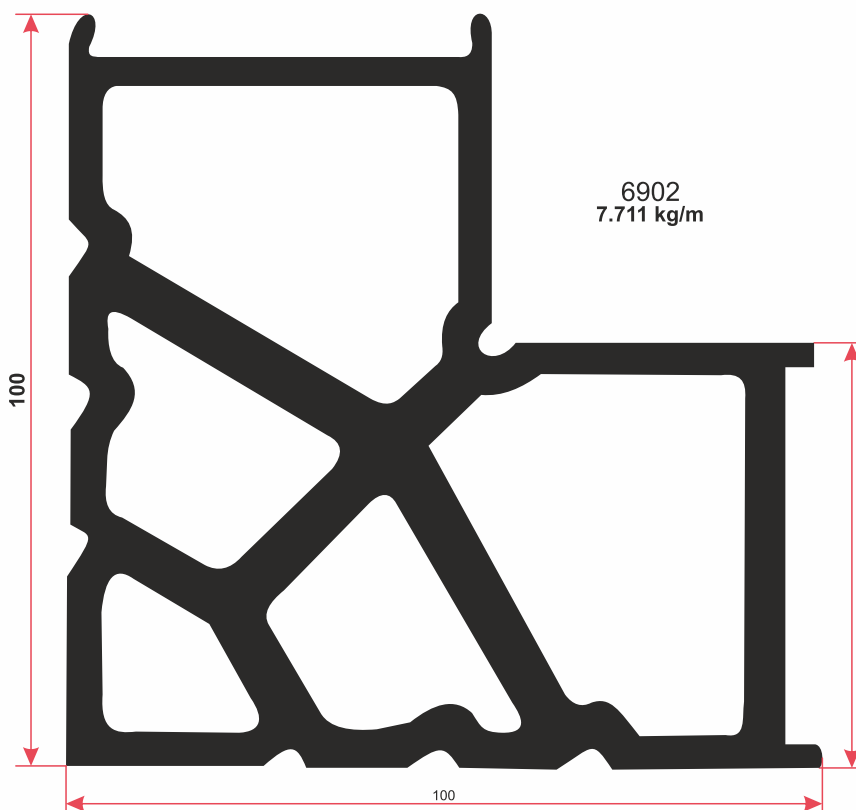

# АЛЮМИНИЕВЫЙ ПРОФИЛЬ

Рисунок - 3

Рисунок - 4

Рисунок - 1

Внутр.

Наруж.

Рисунок - 2

# АЛЮМИНИЕВЫЙ ПРОФИЛЬ

7009-7010  
2.111 kg/m

7011-7012  
2.241 kg/m

7015-7016  
1.806 kg/m

# АЛЮМИНИЕВЫЙ ПРОФИЛЬ

7017-7018  
1.431 kg/m

6902  
7.711 kg/m

6904  
4.447 kg/m

Серия "Термо YWD 60"

7034  
0.269 kg/m

7033  
0.300 kg/m

7031  
0.227 kg/m