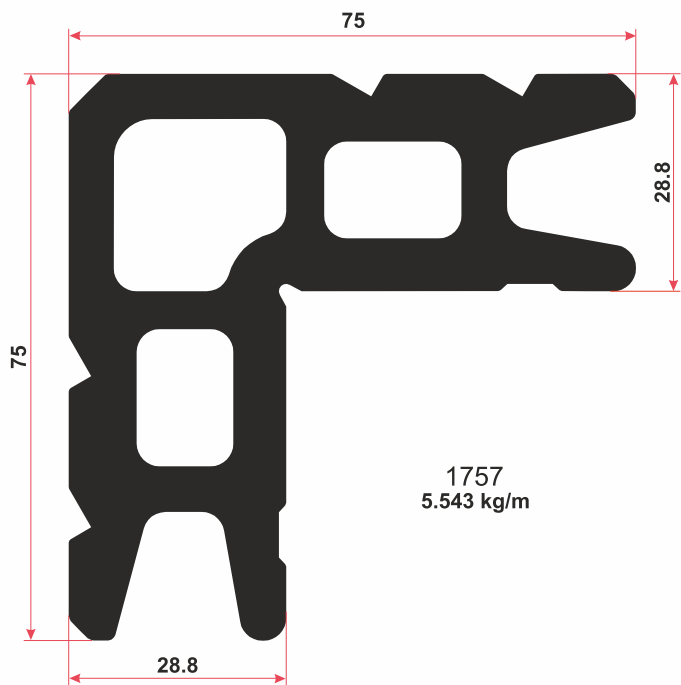

АЛЮМИНИЕВЫЙ ПРОФИЛЬ

Серия "Термо YWD 55"