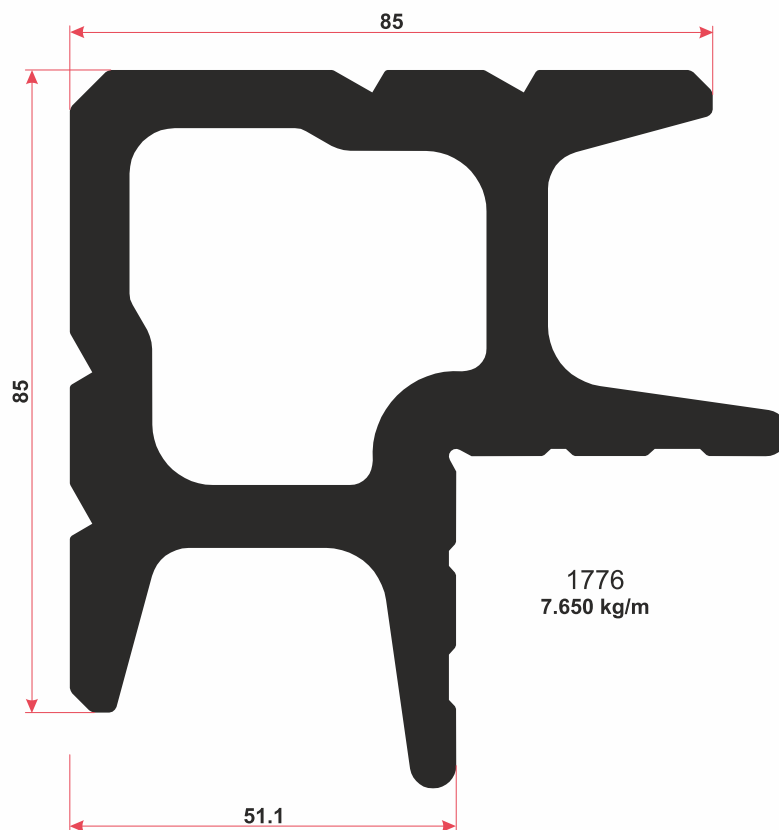

1102 - 1103  
1.099 kg/m

1080 - 1081  
1.021 kg/m

# АЛЮМИНИЕВЫЙ ПРОФИЛЬ

Серия "Термо YWD 55"

# АЛЮМИНИЕВЫЙ ПРОФИЛЬ

Рисунок - 3

Рисунок - 4

Рисунок - 1

Внутр.

Наруж.

Рисунок - 2