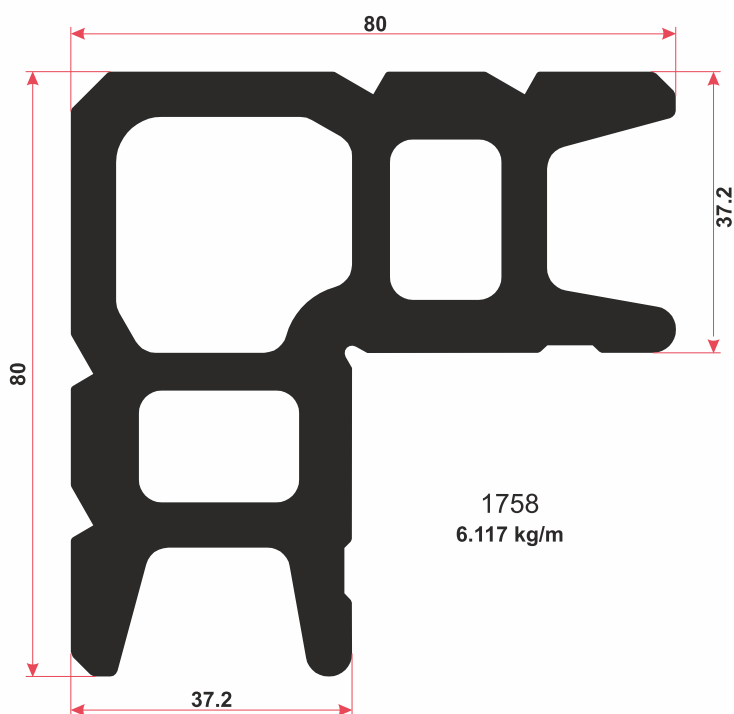

1102 - 1103  
1.099 kg/m

1080 - 1081  
1.021 kg/m

# АЛЮМИНИЕВЫЙ ПРОФИЛЬ

Рисунок - 3

Рисунок - 4

Рисунок - 1

Внутр.

Наруж.

Рисунок - 2