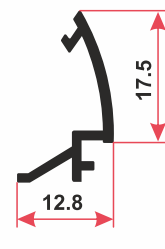

# АЛЮМИНИЕВЫЙ ПРОФИЛЬ

Рисунок - 3

Рисунок - 4

Рисунок - 1

Внутр.

Наруж.

Рисунок - 2

# АЛЮМИНИЕВЫЙ ПРОФИЛЬ

7017-7018  
1.431 kg/m

6902  
7.711 kg/m

6904  
4.447 kg/m

Серия "Термо YWD 60"

7034  
0.269 kg/m

7033  
0.300 kg/m

7031  
0.227 kg/m