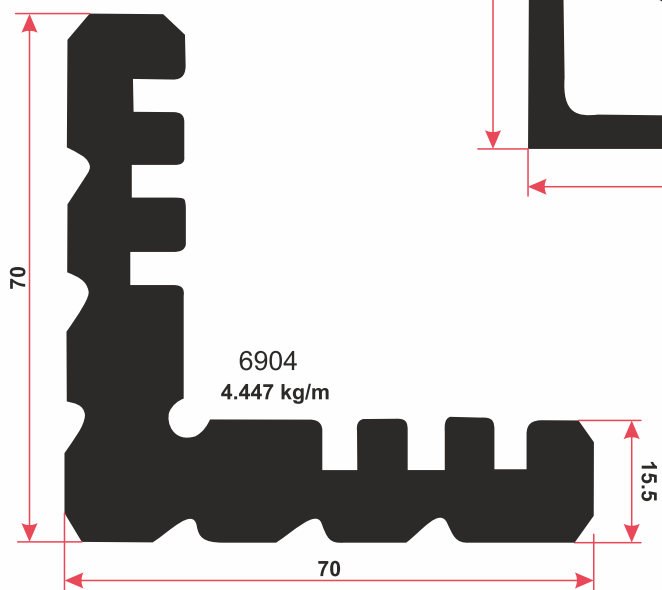

# АЛЮМИНИЕВЫЙ ПРОФИЛЬ

Рисунок - 3

Рисунок - 4

Рисунок - 1

Внутр.

Наруж.

Рисунок - 2

# АЛЮМИНИЕВЫЙ ПРОФИЛЬ

7009-7010  
2.111 kg/m

7011-7012  
2.241 kg/m

7015-7016  
1.806 kg/m

# АЛЮМИНИЕВЫЙ ПРОФИЛЬ

7017-7018  
1.431 kg/m

6902  
7.711 kg/m

6904  
4.447 kg/m

Серия "Термо YWD 60"

7034  
0.269 kg/m

7033  
0.300 kg/m

7031  
0.227 kg/m