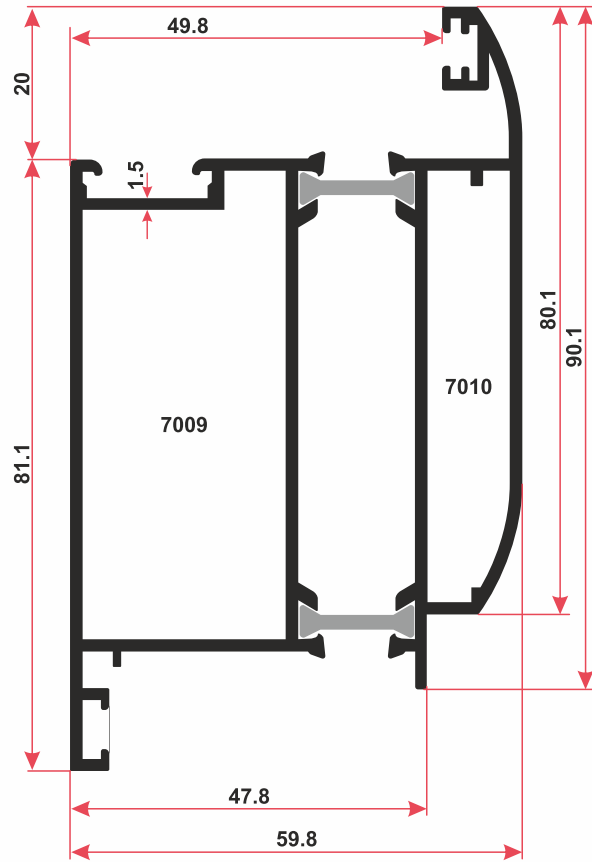

# АЛЮМИНИЕВЫЙ ПРОФИЛЬ

Рисунок - 3

Рисунок - 4

Рисунок - 1

Внутр.

Наруж.

Рисунок - 2

# АЛЮМИНИЕВЫЙ ПРОФИЛЬ

7009-7010  
2.111 kg/m

7011-7012  
2.241 kg/m

7015-7016  
1.806 kg/m